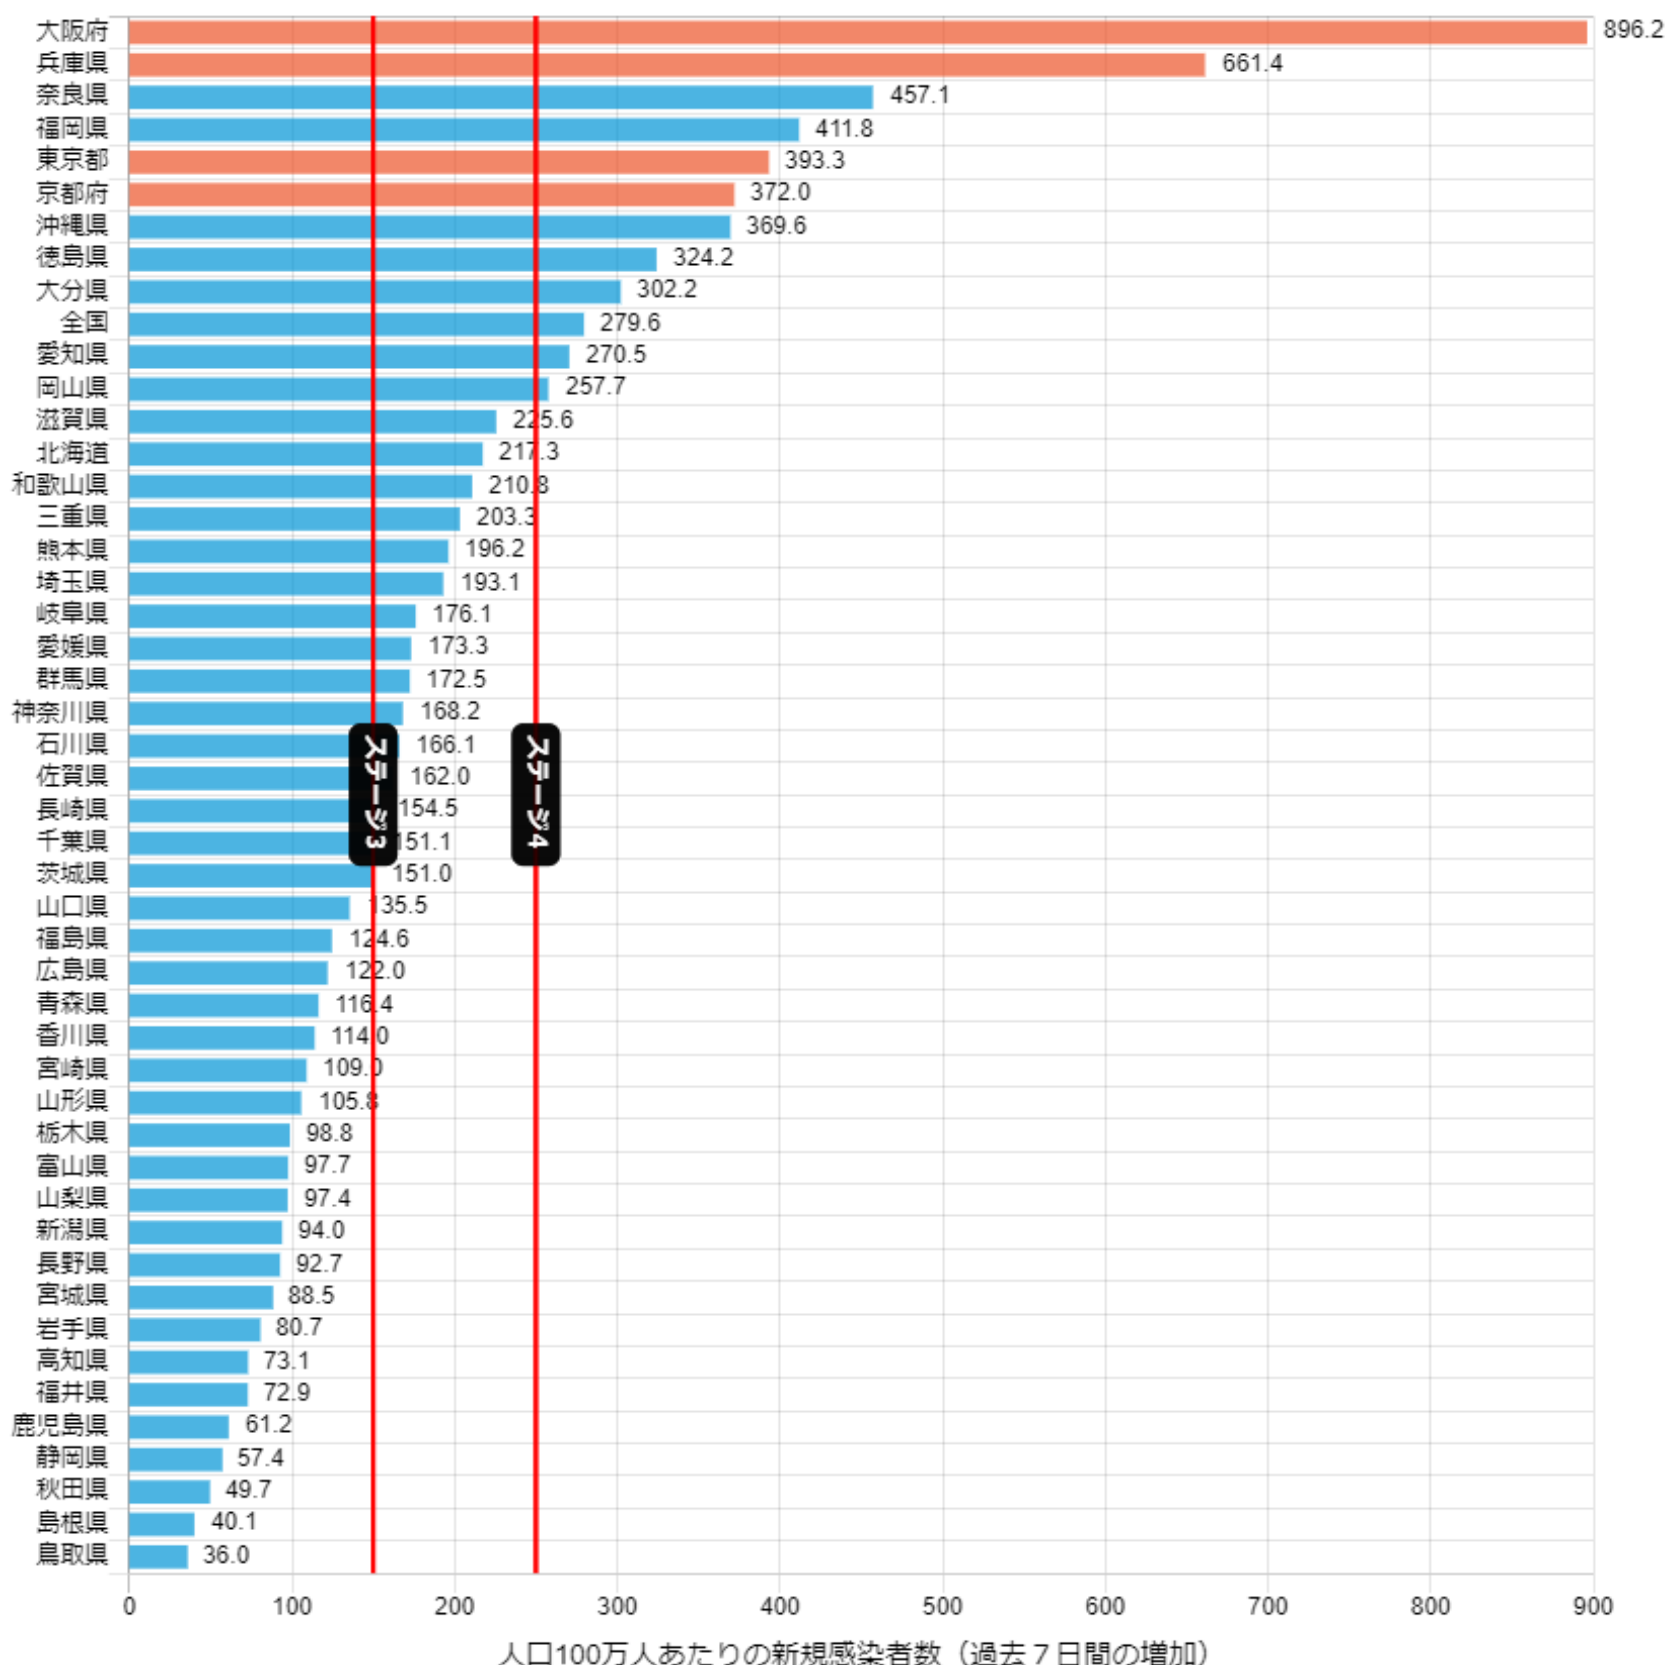

今後、1週間ごとに流行地域を見直します。

流行地域への移動は原則禁止となっています。

※福岡県も流行地域に含まれ、通勤・通学・通院を除いて移動は原則禁止となります。

流行地域への帰省・流行地域からの家族の帰省も自粛してください。

2021年4月29日現在

●緊急事態宣言地域：

- 流行地域：大阪府，兵庫県，奈良県，福岡県，東京都，京都府，沖縄県，徳島県，大分県，愛知県，岡山県，滋賀県，北海道，和歌山県，三重県，熊本県，埼玉県，岐阜県，愛媛県，群馬県，神奈川県，石川県，長崎県，千葉県，茨城県

(蔓延防止等重点措置実施区域)

：(4/5~5/5) 宮城県，大阪府，兵庫県

(4/12~5/11) 東京都

(4/12~5/5) 京都府，沖縄県

(4/20~5/11) 埼玉県，千葉県，神奈川県，愛知県

2021/4/29

※データが最新でない場合はバーの色がグレーになります。直近の値は暫定値で修正される場合があります。