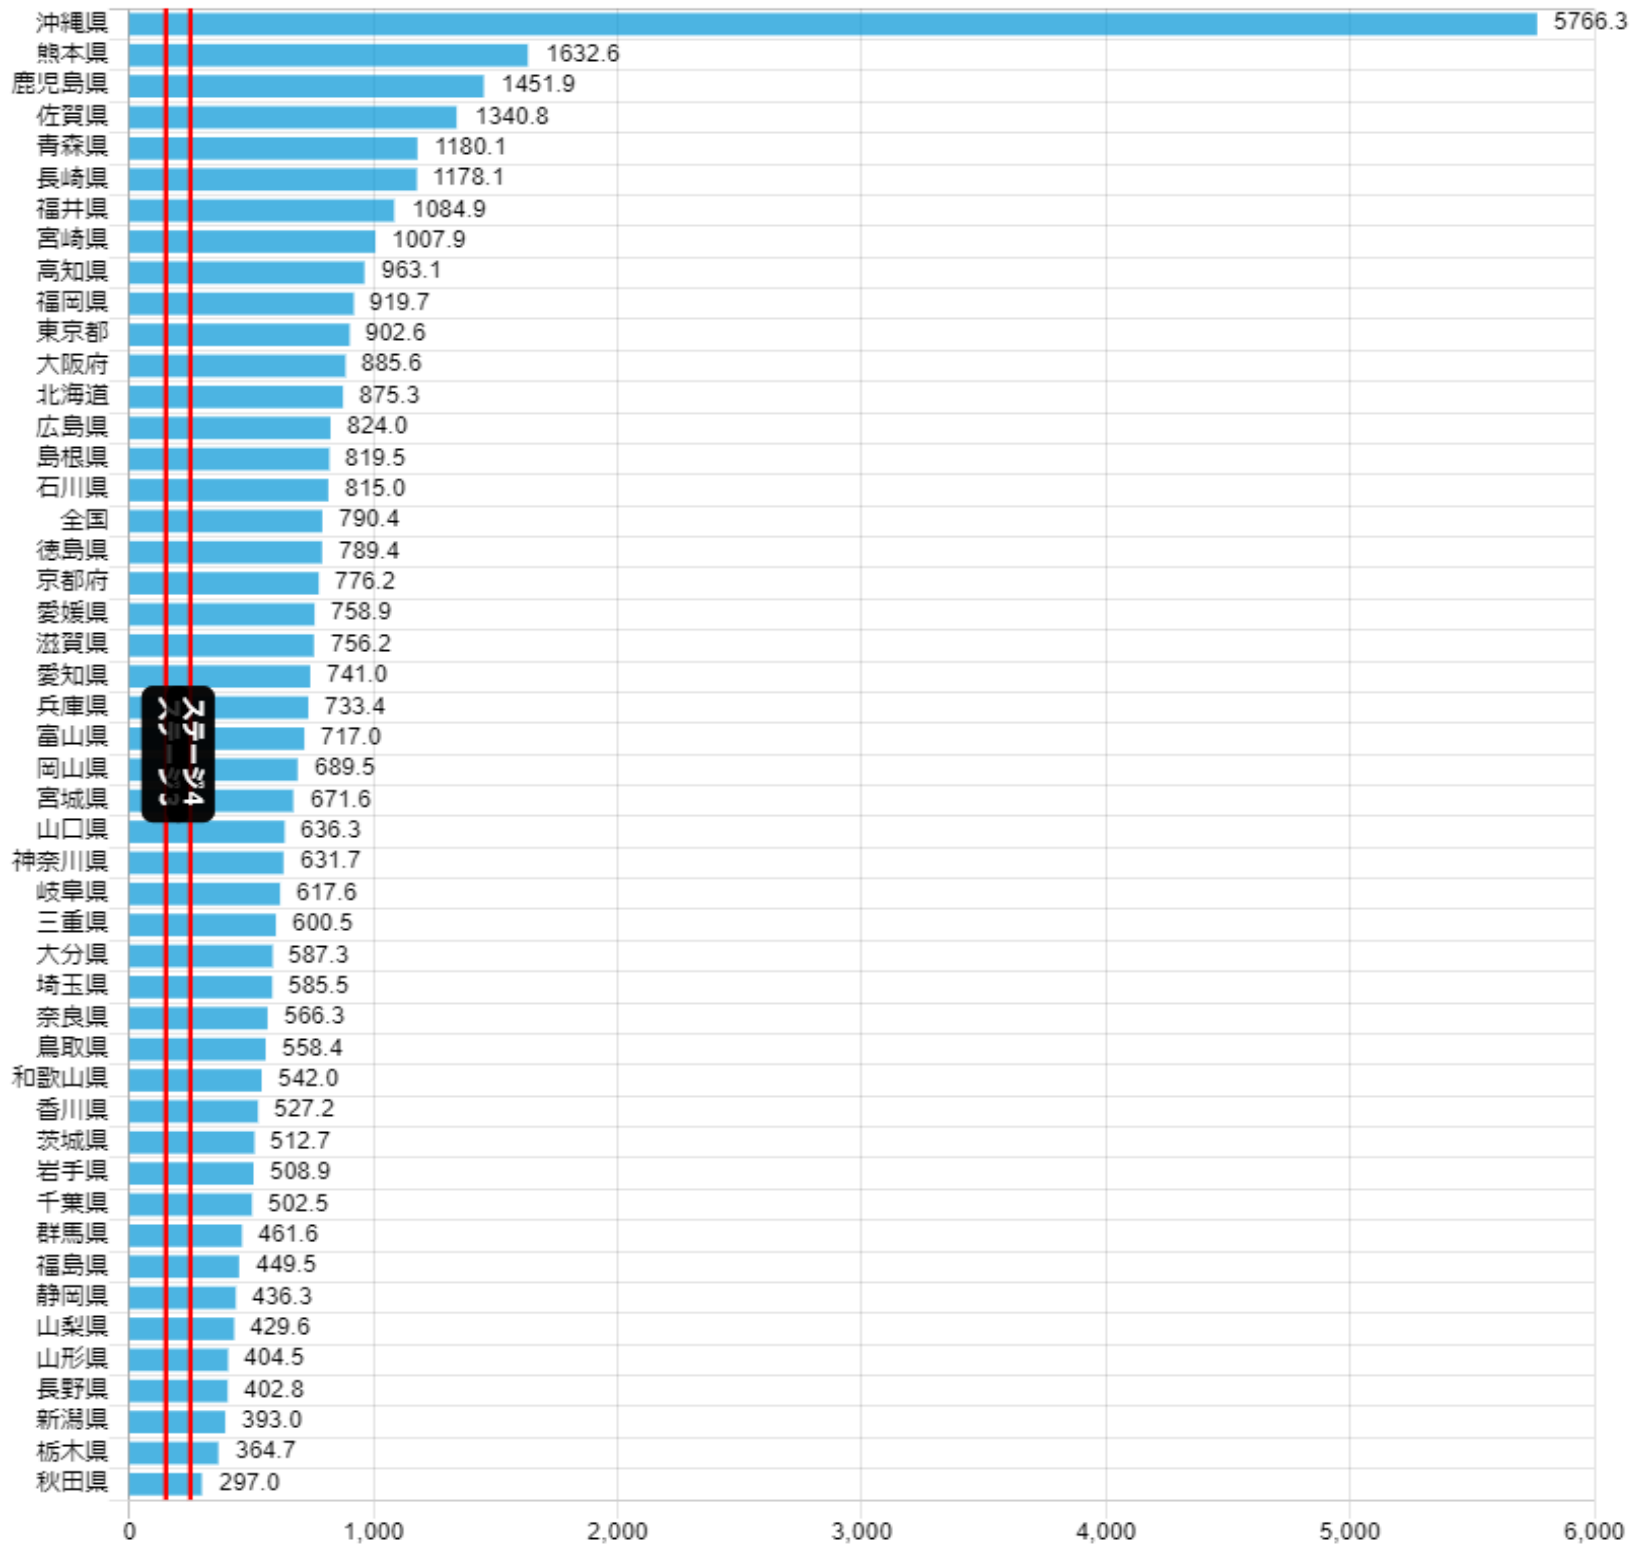

1週間ごとに流行地域を見直しています。

緊急事態宣言地域・蔓延防止等重点措置実施区域への移動は原則禁止となります。

※緊急事態宣言地域・蔓延防止等重点措置実施区域については、通勤・外勤・通学・通院を除いて移動は原則禁止となります。

緊急事態宣言地域・蔓延防止等重点措置実施区域への帰省も原則禁止となります。緊急事態宣言地域・蔓延防止等重点措置実施区域からの家族等の帰省も自粛してください。

2022年6月23日現在

- 緊急事態宣言地域：なし
- 蔓延防止等重点措置実施区域：なし
- 流行地域：47都道府県すべて

2022/6/23

人口100万人あたりの新規感染者数 (過去7日間の増加)
※データが最新でない場合はバーの色がグレーになります。直近の値は暫定値で修正される場合があります。