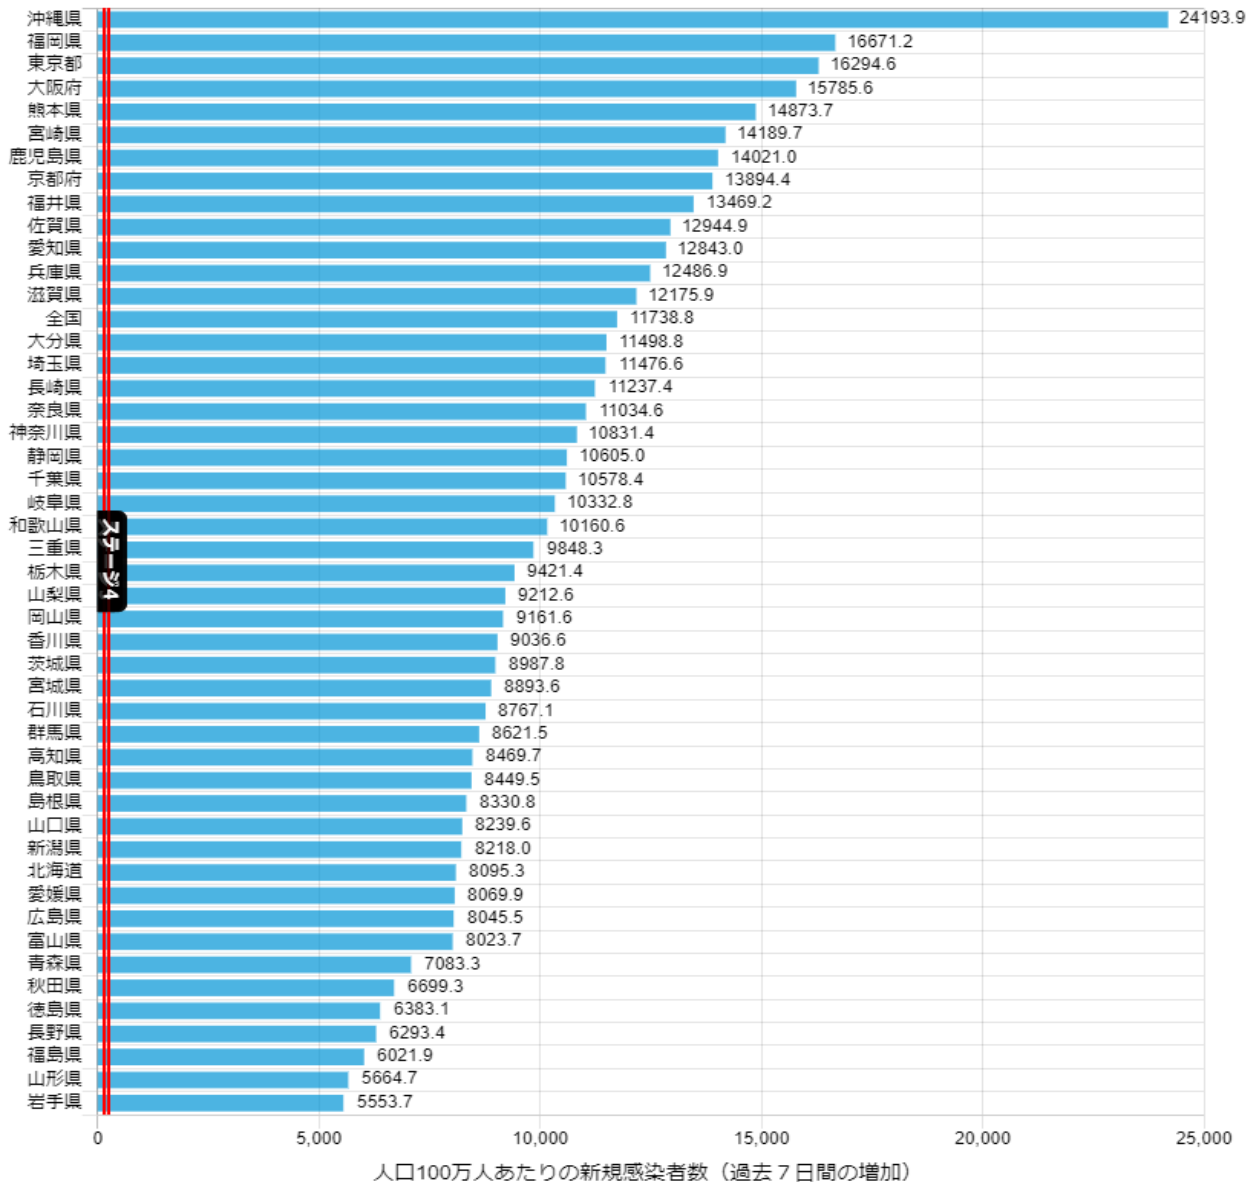

1週間ごとに流行地域を見直しています。

緊急事態宣言地域・蔓延防止等重点措置実施区域への移動は原則禁止となります。

※緊急事態宣言地域・蔓延防止等重点措置実施区域については、通勤・外勤・通学・通院を除いて移動は原則禁止となります。

緊急事態宣言地域・蔓延防止等重点措置実施区域への帰省も原則禁止となります。緊急事態宣言地域・蔓延防止等重点措置実施区域からの家族等の帰省も自粛してください。

2022年8月4日現在

- 緊急事態宣言地域：なし
- 蔓延防止等重点措置実施区域：なし
- 流行地域：47都道府県すべて

2022/8/4

※データが最新でない場合はバーの色がグレーになります。直近の値は暫定値で修正される場合があります。